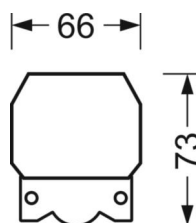

прибородержатель переменный IP 40 - рассеиватель матовый - прямое свободное излучение

Ламподержатель из оцинкованного стального профиля, поверхность покрыта лаком на полиэфирной смоле. Крепление без инструментов, с поворотными затворами, для быстрой вставки в несущую трековую шину. Светодиодный блок из прессованного алюминиевого профиля натурального анодирования, торцы из пластика. В несущей трековой шине позиционируется по-разному. Цвет корпуса белый стандартный для электротехники RAL 9016; Свободно распространяющийся прямой свет, защитное оргстекло для светодиодного рассеивателя выполнено из поликарбоната; Подключение к электросети через присоединительный провод длиной 1 м для свободного позиционирования ламподержателя в световой полосе и 5-полюсную втычную деталь для быстрой сборки со свободным выбором фаз; с батареей дежурного освещения на 3ч.; состояние светильника - по видимому светодиоду (NL-B3); Strumień świetlny w trybie awaryjnego 755 lm. Сменные блоки, позволяющие легко модернизировать освещение, существенно продлевают срок службы всей осветительной установки.

параметры

номер заказа	19105007020
код EAN	4020863418596
номер таможенного тарифа	94051190
Знак прохождения контроля	IP 40, класс защиты I, F, Indoor, CE
Степень ударопрочности IK	IK08 (10°C bis 25°C)
Температура окружающей среды	та 10°C в 25°C
Гарантийный срок	5 лет
Государственные программы поддержки	BEG - государственные субсидии для энергосберегающих зданий (действительна только для Германии)

электротехника