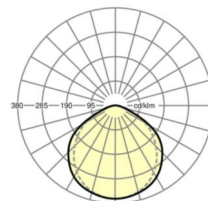

параметры

номер заказа	19105007020
код EAN	4020863418596
номер таможенного тарифа	94051190
Знак прохождения контроля	IP 40, класс защиты I, F, Indoor, CE
Степень ударопрочности IK	IK08 (10°C bis 25°C)
Температура окружающей среды	та 10°C в 25°C
Гарантийный срок	5 лет
Государственные программы поддержки	BEG - государственные субсидии для энергосберегающих зданий (действительна только для Германии)

электротехника

Балласт	Электронный драйвер, дежурное освещение 3ч. (1 штука)
Мощность системы	43W
сетевое напряжение	230V/50Hz
автоматический предохранитель (пусковой ток)	13 штук/B10, 22 штук/B16, 22 штук/C10, 37 штук/C16
класс энергосбережения/Источник света	B

Оптика

Оснастка	LED, цветопередача/оттенок света CRI ≥ 80 / 4000K
Допуск для координаты цветности (MacAdam)	3SDCM
Фотобиологическая безопасность (светильник)	RG0
Номинальный световой поток	7004lm
Номинальный световой поток-при дежурном освещении	755lm
Срок службы LED	50000h L80/B10 (Tq 25°C)
светоотдача светильников	162lm/W
Угол излучения	115° (C0) / 105° (C90)
UGR поп./вдоль	27.6 / 28.7

DEEP-LINK

<https://www.regiolum.de/ru/article/19105007020>

Ссылка	LED 7000lm 840
η_{LB}	100 %
$\Phi \downarrow / \uparrow$	100 % / 0 %
UGR поп./вдоль	27.6 / 28.7